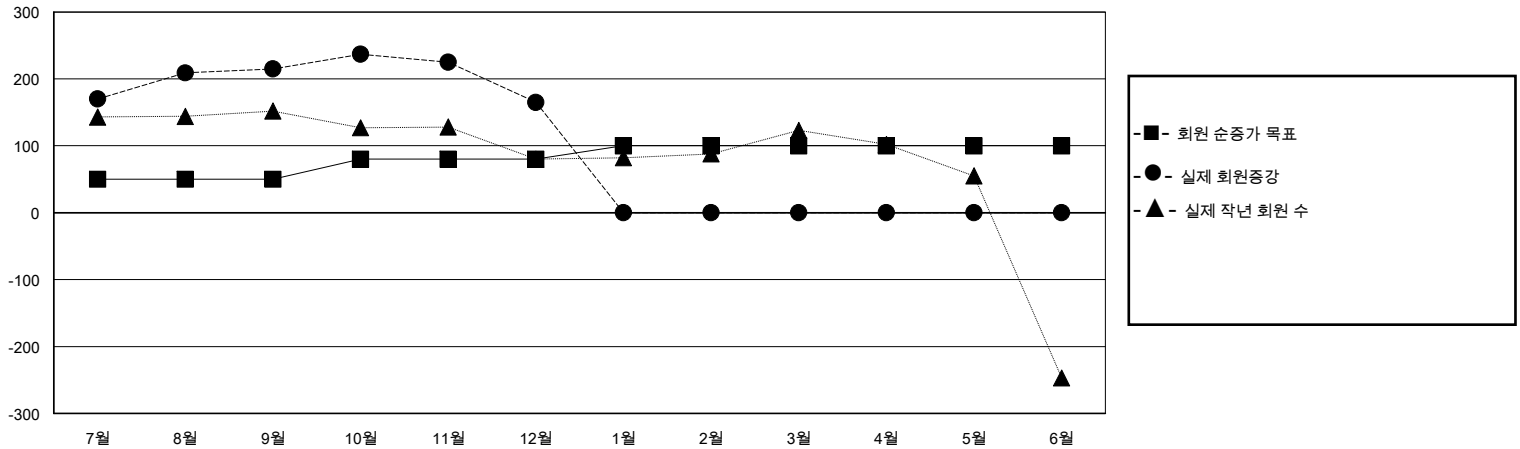

# MONTHLY MEMBERSHIP PROGRESS REPORT

District 356 C

Results as of: 12/31/2023

GMT:

장소 REPUBLIC OF KOREA

헌장지역 GMT

클럽				회원 1인당			
결과- 2023-2024				결과- 2023-2024			
사분기	신생클럽 목표	신생클럽	해산된 클럽	사분기	회원 순증가 목표	실제 회원증강	실제 퇴회 회원 수(전출입 포함)
7월/8월/9월	1	1	0	7월/8월/9월	50	299	66
10월/11월/12월	0	0	0	10월/11월/12월	30	84	132
1월/2월/3월	1	0	0	1월/2월/3월	20	0	0
4월/5월/6월	0	0	0	4월/5월/6월	0	0	0

목표 및 누적 신생클럽 수

목표 및 누적 회원수

해산된 클럽: 0	1명 이상의 신입회원을 등록한 64 CLUBS OF 104	<b>성별 분포</b>
		남성 3,531 (82.58%)
		여성 745 (17.42%)
<b>퇴회회원</b>	<a href="#">누적 회원 데이터를 확인하시려면 여기에 클릭하십시오.</a>	가족 단위 회원 총수 35
작고 10		회비 절반을 지불하는 가족회원 19
클럽해산 0		
기타 188		
합계 198		