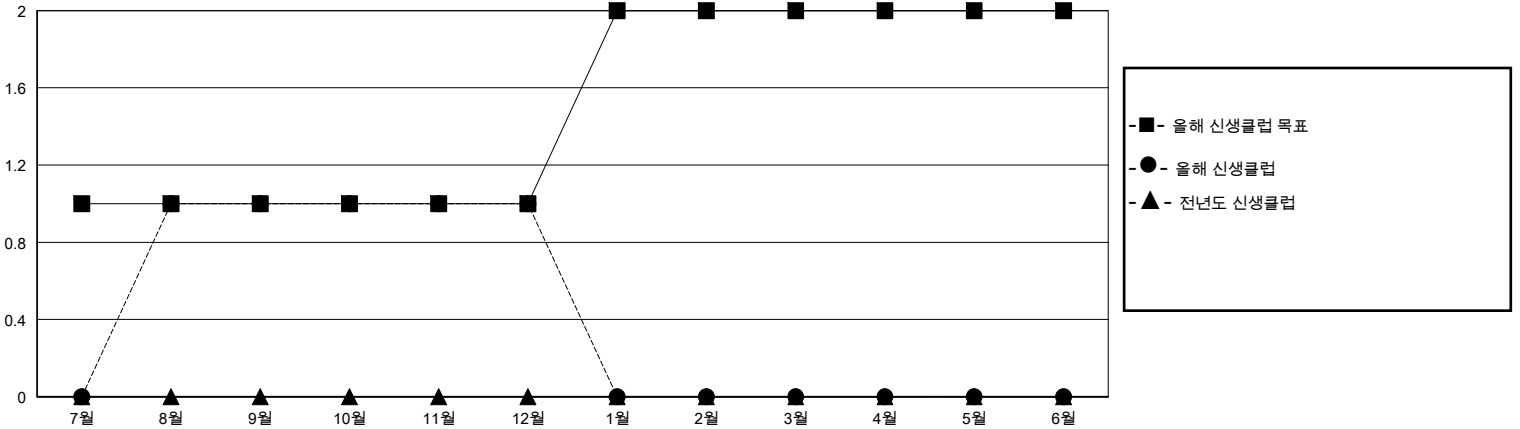

# MONTHLY MEMBERSHIP PROGRESS REPORT

District 356 C

Results as of: 12/31/2023

GMT:

장소 REPUBLIC OF KOREA

헌장지역 GMT

클럽				회원 1인당			
결과- 2023-2024				결과- 2023-2024			
사분기	신생클럽 목표	신생클럽	해산된 클럽	사분기	회원 순증가 목표	실제 회원증강	실제 퇴회 회원 수(전출입 포함)
7월/8월/9월	1	1	0	7월/8월/9월	50	299	66
10월/11월/12월	0	0	0	10월/11월/12월	30	84	132
1월/2월/3월	1	0	0	1월/2월/3월	20	0	0
4월/5월/6월	0	0	0	4월/5월/6월	0	0	0

목표 및 누적 신생클럽 수

목표 및 누적 회원수

해산된 클럽: 0	1명 이상의 신입회원을 등록한 64 CLUBS OF 104	<b>성별 분포</b>
		남성 3,531 (82.58%)
		여성 745 (17.42%)
<b>퇴회회원</b>	<a href="#">누적 회원 데이터를 확인하시려면 여기에 클릭하십시오.</a>	가족 단위 회원 총수 35
작고 10		회비 절반을 지불하는 가족회원 19
클럽해산 0		
기타 188		
합계 198		